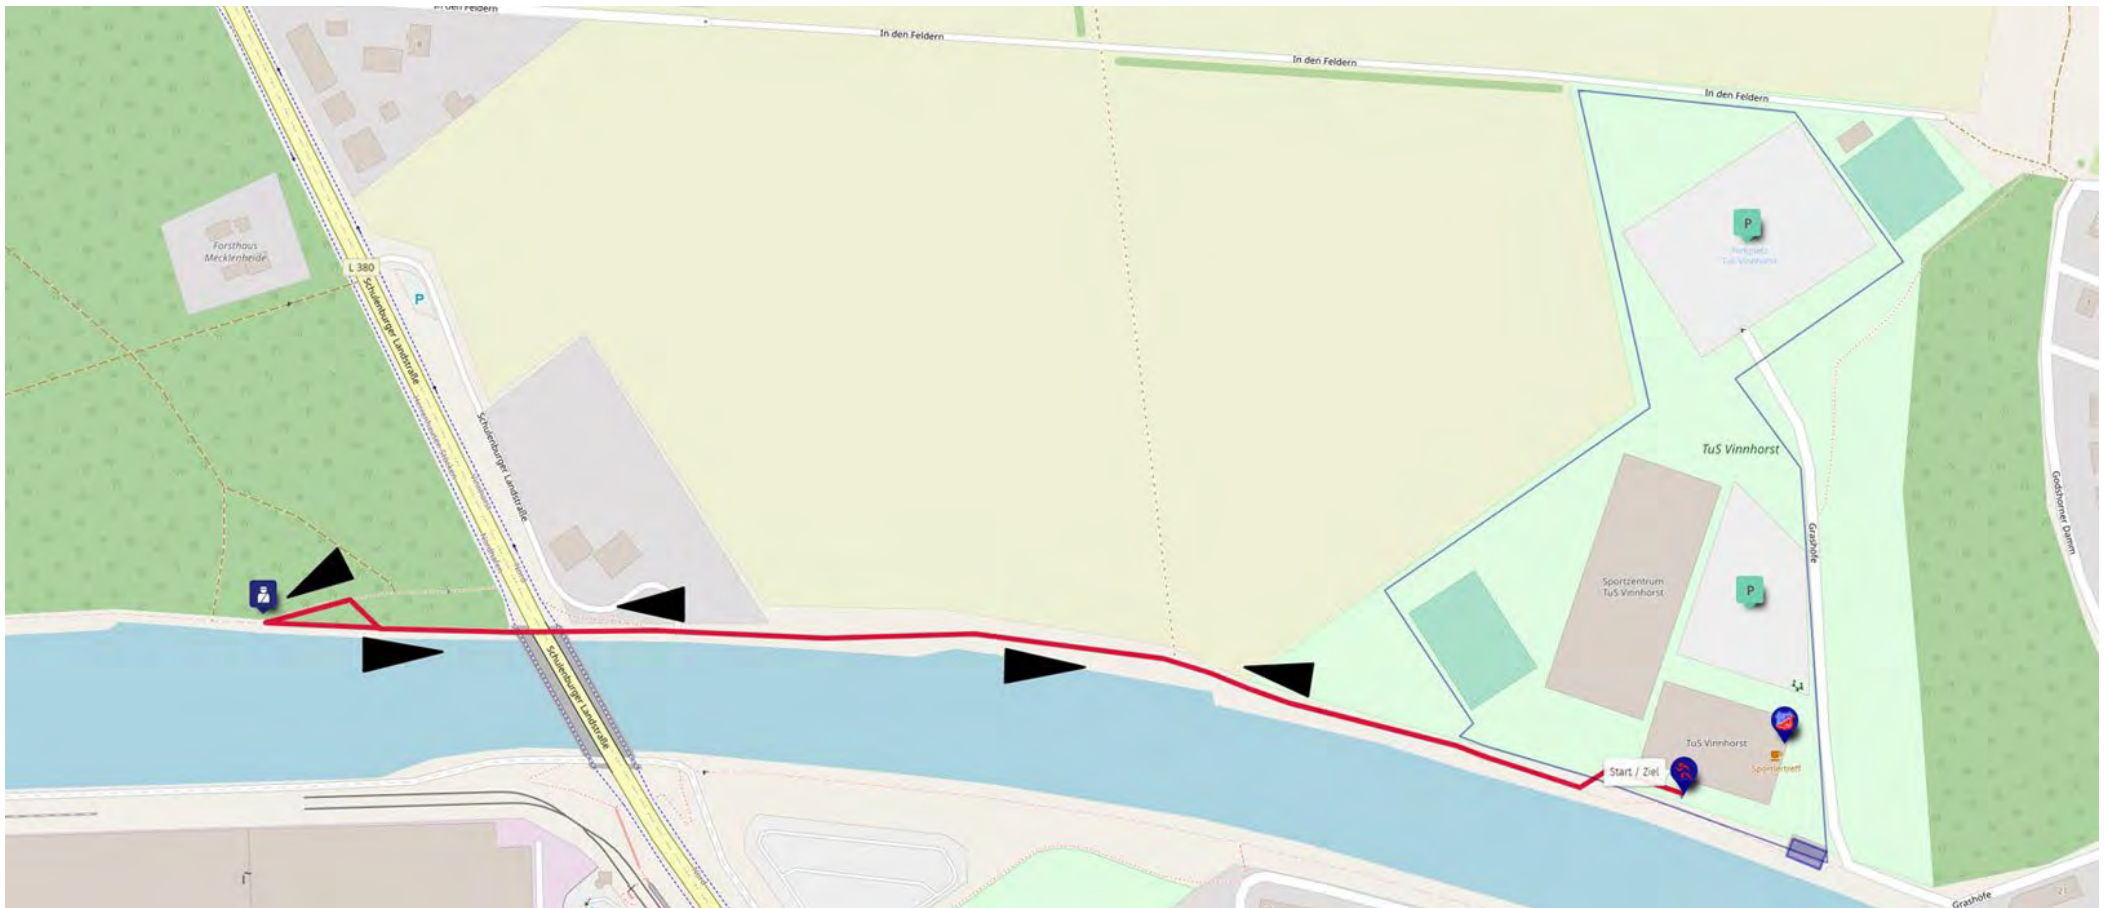

# 1200 m Kinderlauf beim Vinnhorster Volkslauf

© OpenStreetMap contributors, CC-BY-SA

Streckenposten

# 5 Km Lauf beim Vinnhorster Volkslauf

© OpenStreetMap contributors, CC-BY-SA

Streckenposten

km Schilder

# 10 Km Lauf beim Vinnhorster Volkslauf

© OpenStreetMap contributors, CC-BY-SA

Streckenposten

km 1.Runde

km 2.Runde

Die Waldstrecke (rot) wird zweimal durchlaufen !